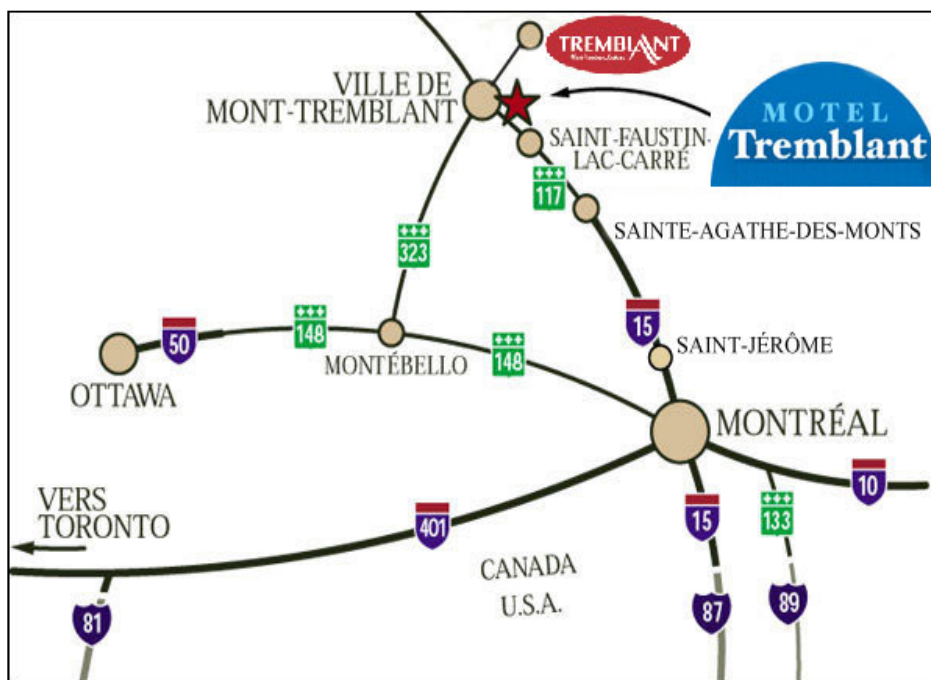

À partir de Station de Ski Mont-Tremblant (Centre de villégiature Tremblant)

1. Prendre la montée Ryan en direction de Montréal / **Route 117 Sud**
2. Au carrefour giratoire, continuer tout droit pour rester sur Montée Ryan
3. Tourner à gauche pour arriver à la **Route 117 Sud** (panneaux pour **QC-117 S**) en direction de **Montréal**
4. Continuer sur la **117 Sud** en parcourant environ **4 kilomètres** (**Dépasser** centre-ville de Mont-Tremblant (secteur **Saint-Jovite**), restaurant **McDonald's** et magasin **BMR**)
5. Continuer sur la **117 Sud** en parcourant environ **3 kilomètres**, **garder la gauche**, vers la borne kilométrique (un petit panneau vert) indiquant **km 111,5**
6. Tourner à gauche après la borne kilométrique **km 111,5** et arriver au **Motel**.

km
1
1
1,
5