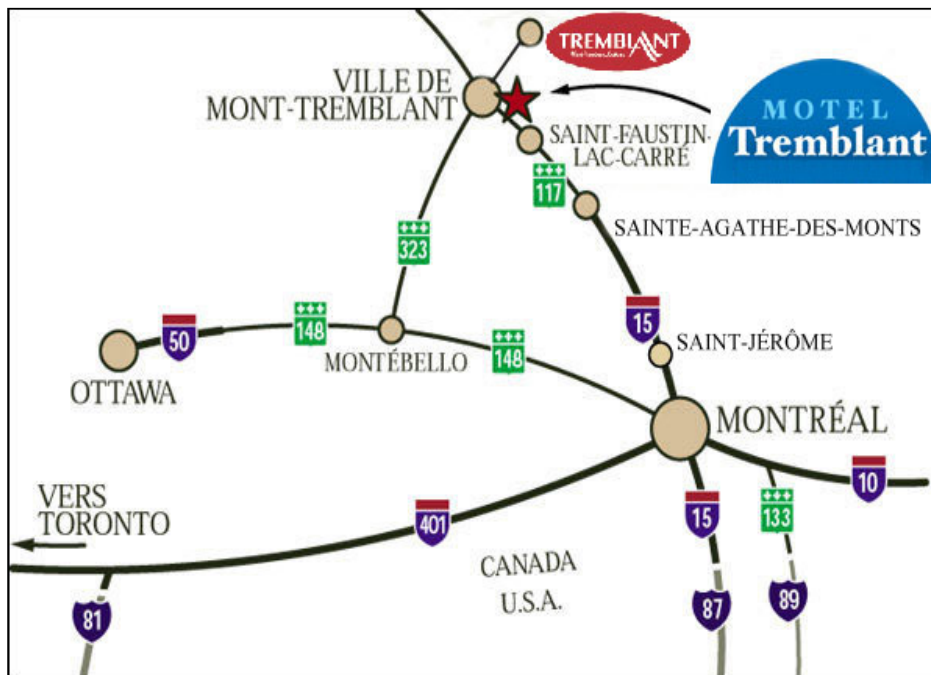

À partir de Station de Ski Mont-Tremblant (Centre de villégiature Tremblant)

1. Prendre la montée Ryan en direction de **Montréal / Route 117 Sud**
2. Au carrefour giratoire, continuer tout droit pour rester sur Montée Ryan
3. Tourner à gauche pour arriver à la **Route 117 Sud** (panneaux pour **QC-117 S**) en direction de **Montréal**
4. Continuer sur la **117 Sud** en parcourant environ **4 kilomètres** (**Dépasser** centre-ville de Mont-Tremblant (secteur **Saint-Jovite**), restaurant **McDonald's** et magasin **BMR**)
5. Continuer sur la **117 Sud** en parcourant environ **3 kilomètres**, **garder la gauche**, vers la borne kilométrique (un petit panneau vert) indiquant **km 111,5**
6. Tourner à gauche après la borne kilométrique **km 111,5** et arriver au **Motel**.

km
1
1
1,
5