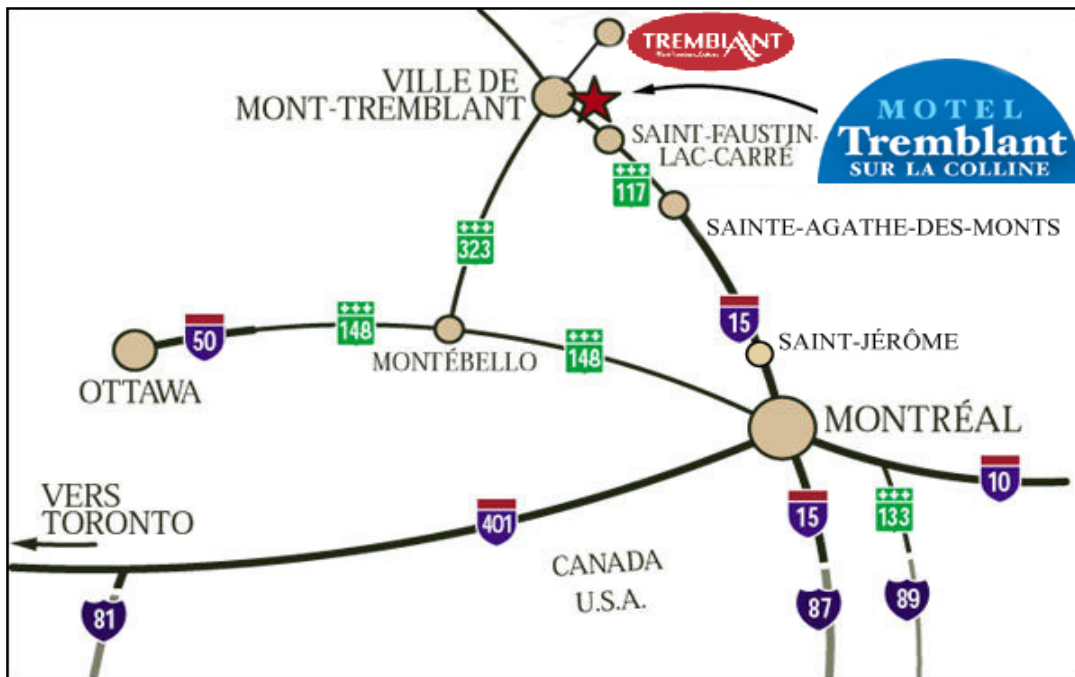

Itinéraire jusqu'à Motel Tremblant sur la Colline

Adresse GPS: **289, RTE 117, Saint-Faustin-Lac-Carré, QC, J0T 1J2**
357, route 117, Saint-Faustin-Lac-Carré, J0T 1J2
Région de Mont-Tremblant, Québec, Canada
Tél.: 1 819 688-2102 Site internet: www.moteltremblant.com

Veillez écrire votre
numéro de confirmation
de réservation ici :

À partir d'Ottawa / Gatineau | 175 km / 110 miles, 2 heures 20 minutes |

1. Rejoindre la **50 Est** à partir de Hull et continuer sur la **148 Est** jusqu'à **MONTÉBELLO**.
2. Aux feux de circulation, tourner à gauche pour emprunter la **323** et continuer sur cette route en direction de **MONT-TREMBLANT**.
3. Tourner à droite pour arriver à la **RTE 117 Sud** en en direction de **MONTRÉAL / SAINTE-AGATHE-DES-MONTS**.
4. Continuer sur la **RTE 117 Sud** en parcourant environ 3 kilomètres (**Dépasser** centre-ville de Mont-Tremblant (secteur **Saint-Jovite**), restaurant **McDonald's** et magasin **BMR**)
5. Continuer sur la **RTE 117 Sud** en parcourant environ **3 kilomètres**, suivre le panneau touristique bleu ■■■ du <<**Motel Tremblant sur la Colline**>>, garder la gauche.
6. Tourner à gauche (au panneau vert km 111,5) et arriver au **Motel Tremblant sur la Colline**.

À partir de Station de ski Mont-Tremblant

1. Prendre la **montée Ryan** en direction de **MONTRÉAL** jusqu'à la **117 Sud**.
2. Tourner à gauche pour arriver à la **117 Sud** en direction de **MONTRÉAL**.
3. Continuer sur la **RTE 117 Sud** en parcourant environ 4 kilomètres (**Dépasser** centre-ville de Mont-Tremblant (secteur **Saint-Jovite**), restaurant **McDonald's** et magasin **BMR**).
4. Continuer sur la **RTE 117 Sud** en parcourant environ **3 kilomètres**, suivre le panneau touristique bleu ■■■ du <<**Motel Tremblant sur la Colline**>>, garder la gauche.
5. Tourner à gauche (au panneau vert km 111,5) et arriver au **Motel Tremblant sur la Colline**.